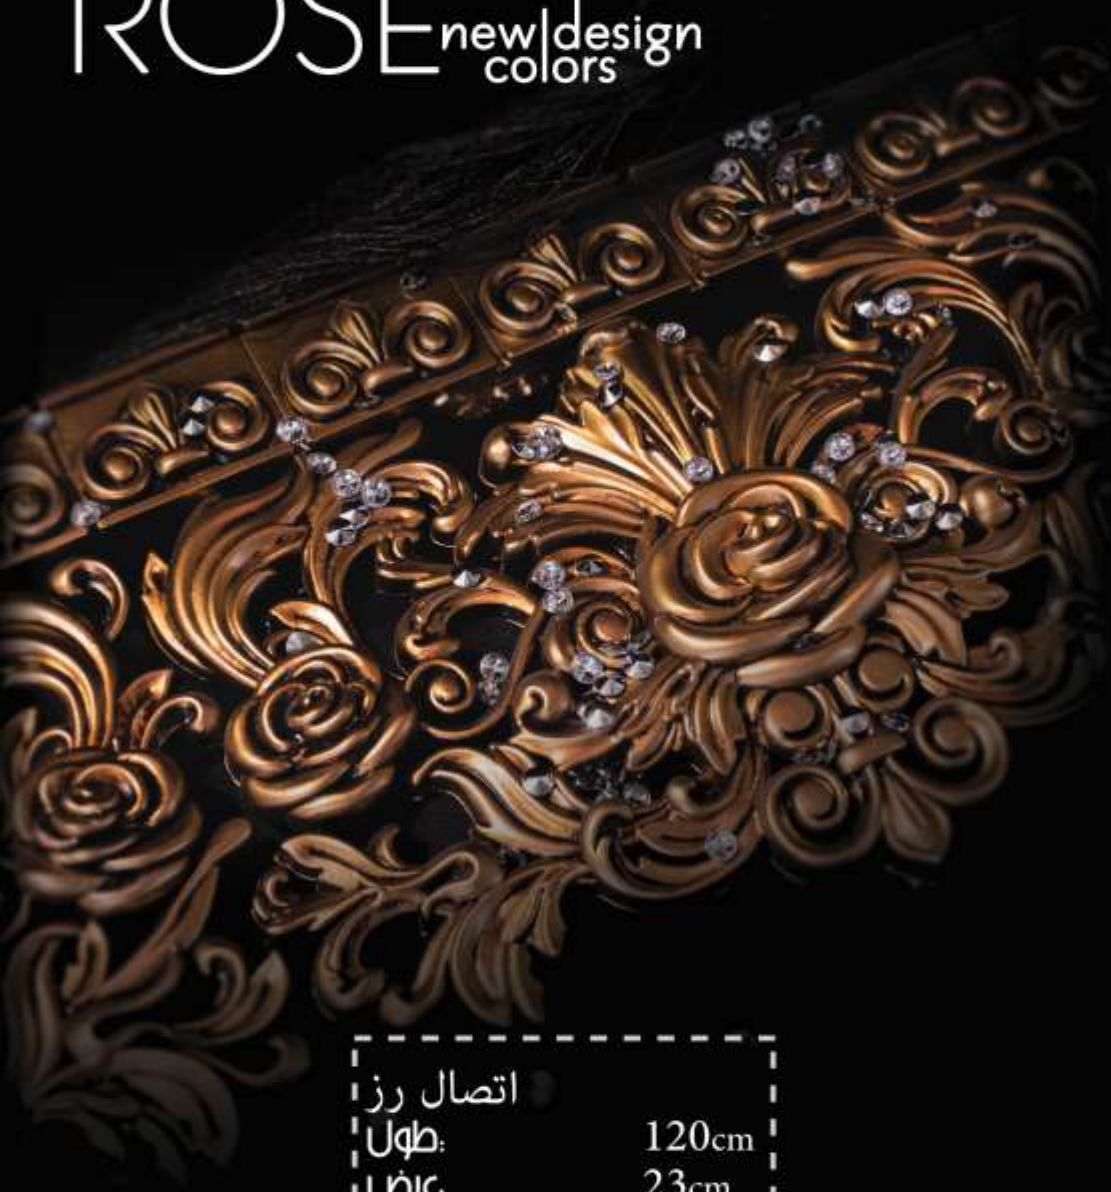

DA 112

DA 113

DA 117

ROSE LINKAGE

new design
colors

اتصال رز

طول: 120cm

عرض: 23cm